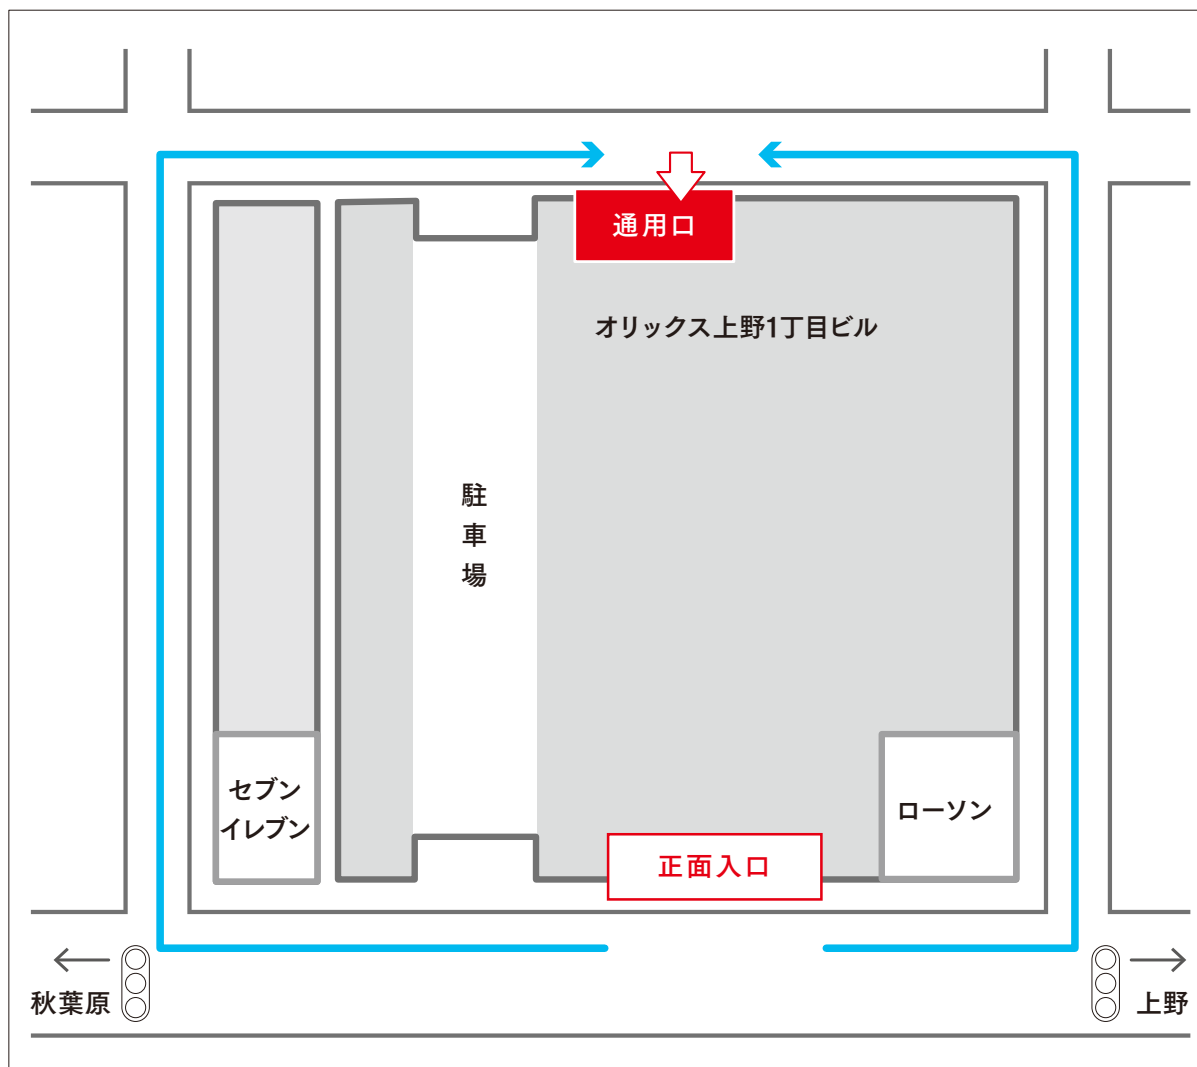

土・日・祝日のビル入館方法のご案内

当ビル 裏側の通用口をご利用ください

- 土曜日、日曜日、祝日はオリックス上野1丁目ビルの正面入口の自動ドアは開きません
- お越しのお客さまは、お手数ですが当ビル裏側にある通用口をご利用ください
- 通用口は当ビル裏側の駐車場の左手側でございます
- 通用口の扉の左手にあるインターホンで【901】を押して呼び出してください

当ビル 裏側の駐車場と通用口のご案内

通用口の扉の左手にあるインターホンで【901】を押して呼び出してください