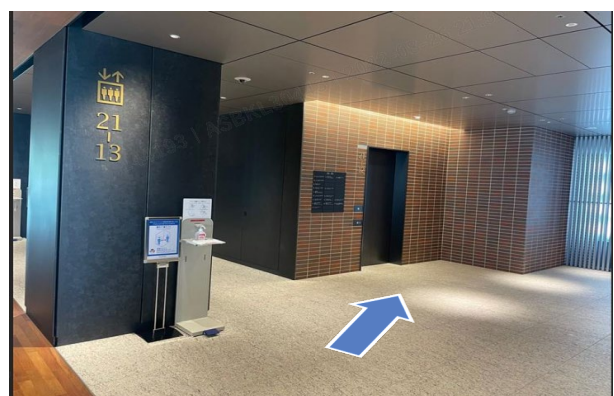

【地下1階から横浜フィナンシャルセンターへのルート】

1 横浜駅北改札口を出て、左に進むとJR横浜タワーの入り口がございます。

2 突き当たりを右に進み、右手にタリーズコーヒーが見えたら左へ。

3 エレベーターで12階へ。

4 エレベーターを降りたら左後方へ進みます。(非常灯が目印)

5 真っすぐ進むと右手にエレベーターホールがございます。ここから17階へ。

6 17階の横浜フィナンシャルセンターに到着です。