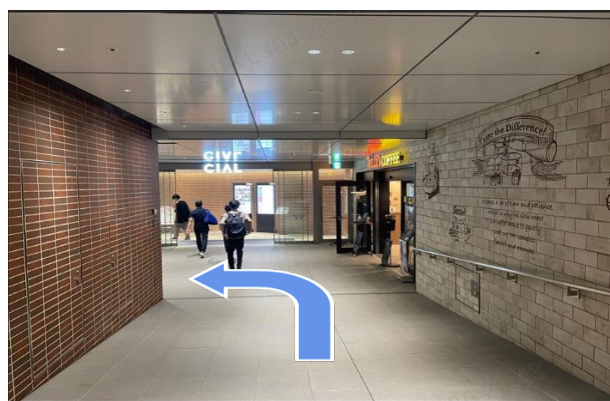

【地下1階から横浜フィナンシャルセンターへのルート】

1 横浜駅北改札口を出て、左に進むとJR横浜タワーの入り口がございます。

2 突き当たりを右に進み、右手にタリーズコーヒーが見えたら左へ。

3 エレベーターで12階へ。

4 エレベーターを降りたら左後方へ進みます。(非常灯が目印)

5 真っすぐ進むと右手にエレベーターホールがございます。ここから17階へ。

6 17階の横浜フィナンシャルセンターに到着です。