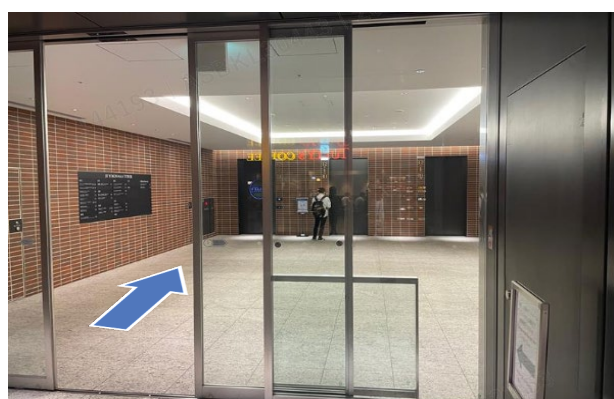

【地下1階から横浜フィナンシャルセンターへのルート】

1 横浜駅北改札口を出て、左に進むとJR横浜タワーの入り口がございます。

2 突き当たりを右に進み、右手にタリーズコーヒーが見えたら左へ。

3 エレベーターで12階へ。

4 エレベーターを降りたら左後方へ進みます。(非常灯が目印)

5 真っすぐ進むと右手にエレベーターホールがございます。ここから17階へ。

6 17階の横浜フィナンシャルセンターに到着です。