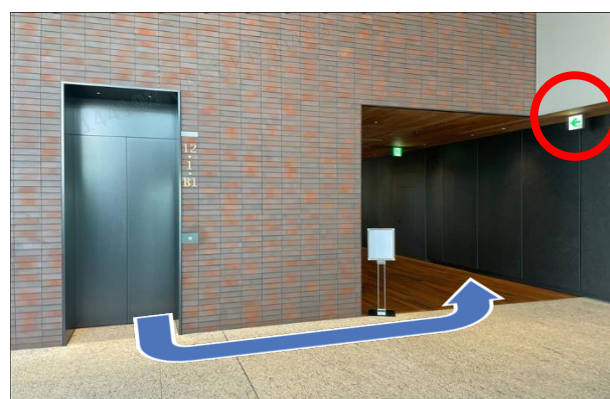

【地下1階から横浜フィナンシャルセンターへのルート】

1 横浜駅北改札口を出て、左に進むとJR横浜タワーの入り口がございます。

2 突き当たりを右に進み、右手にタリーズコーヒーが見えたら左へ。

3 エレベーターで12階へ。

4 エレベーターを降りたら左後方へ進みます。(非常灯が目印)

5 真っすぐ進むと右手にエレベーターホールがございます。ここから17階へ。

6 17階の横浜フィナンシャルセンターに到着です。