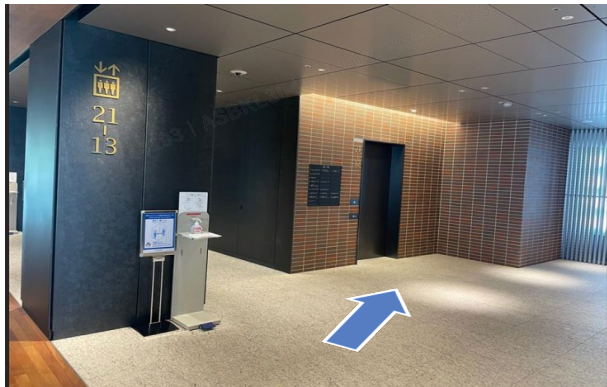

【1階から横浜フィナンシャルセンターへのルート】

- 1 JR横浜タワー 1階（オフィス棟側入口）
小さなロータリーがあります。
商業用施設オープン前のビル入口は一か所のみです。

- 2 右手すぐに入口がございます。そのまま進み
「NEWoMan」が見えたら左へ

- 3 エレベーターをで12階へ。

- 4 エレベーターを降りたら左後方へ進みます。
（非常灯が目印）

- 5 真っすぐ進むと右手にエレベーターホールが
ございます。ここから17階へ。

- 6 17階の横浜フィナンシャルセンターに到着
です。