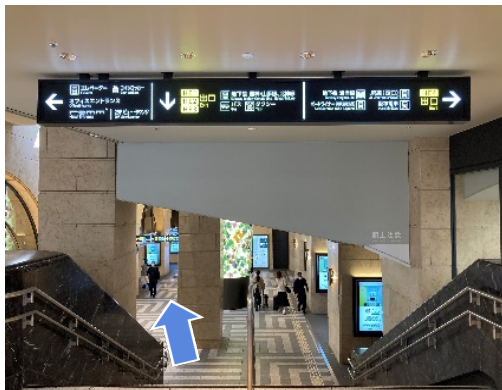

【1階（地上）から神戸フィナンシャルセンターへのルート】

①JR西口を出て右に/阪急東改札口からは真っすぐ進むと1階に降りる階段/エスカレーターが
ございます。

②直進いただくと右手には青山フラワーマーケット、左手には地下へと繋がる階段/エスカレーターが
あります。階段/エスカレーターの奥にエレベーターがございます。

③B2-7Fのエレベーター看板がございます。

④階段/エスカレーターを左手に進むとエレベーターが右手にあります。ここから7階へ。
神戸フィナンシャルセンターに到着です。