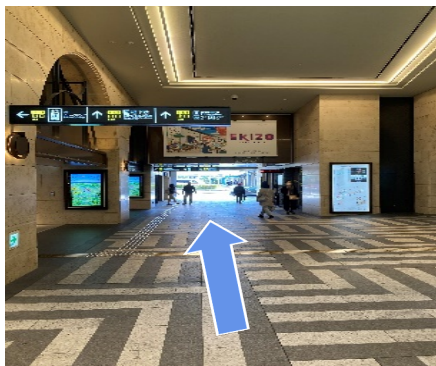

【1階（地上）から神戸フィナンシャルセンターへのルート】

①JR西口を出て右に/阪急東改札口からは真っすぐ進むと1階に降りる階段/エスカレーターが
ございます。

②直進いただくと右手には青山フラワーマーケット、左手には地下へと繋がる階段/エスカレーターが
あります。階段/エスカレーターの奥にエレベーターがございます。

③B2-7Fのエレベーター看板がございます。

④階段/エスカレーターを左手に進むとエレベーターが右手にあります。ここから7階へ。
神戸フィナンシャルセンターに到着です。